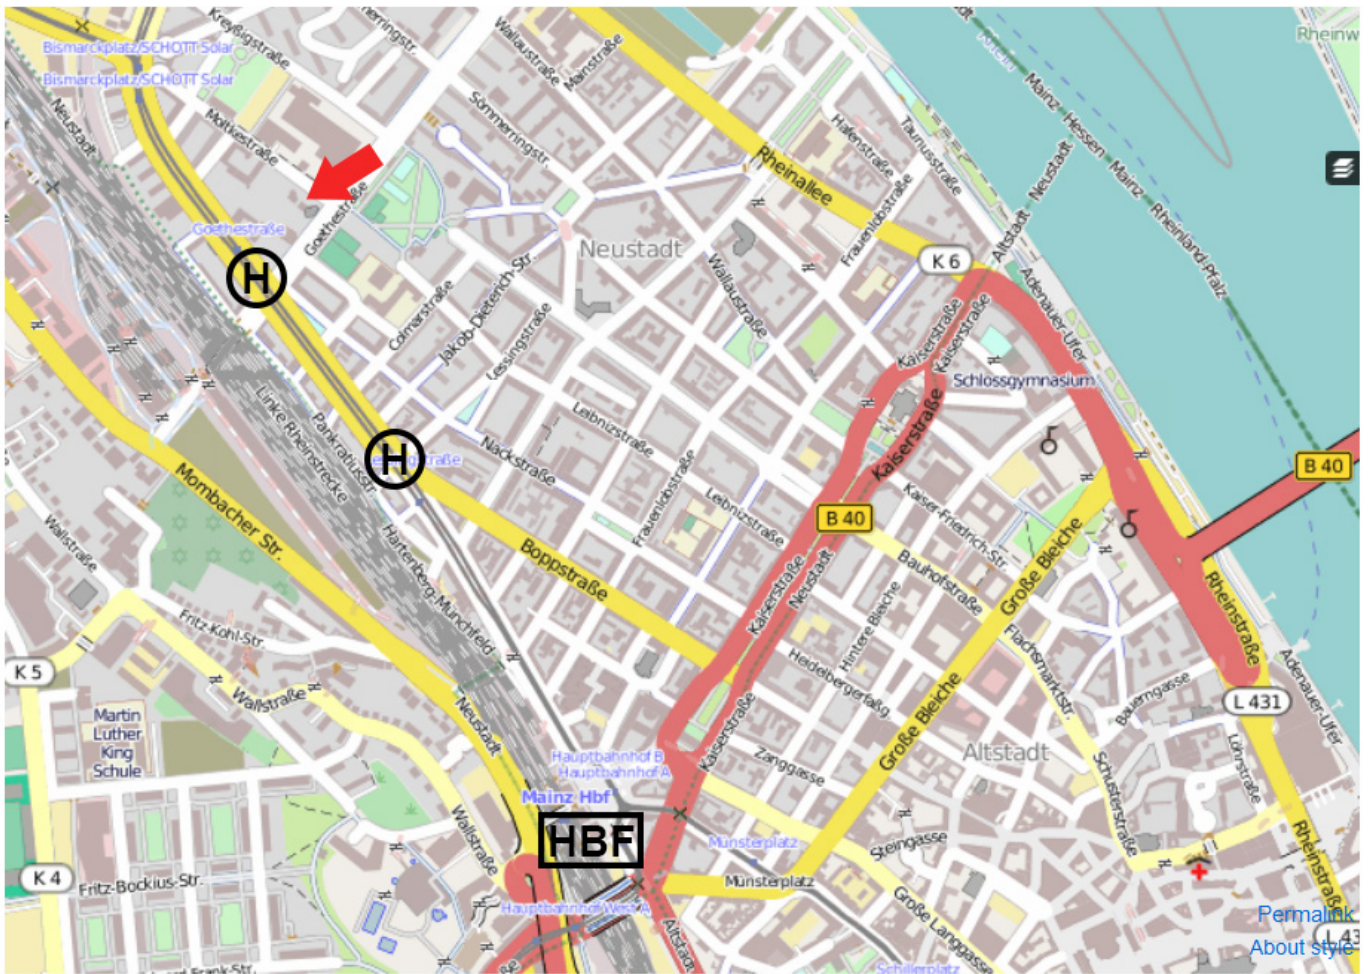

Mainzer Madrigalchor in der Pauluskirche Mainzer Neustadt, Haltestelle: Goethestr.

Karte hergestellt aus OpenStreetMap-Daten | Lizenz: Open Database License (ODbL)